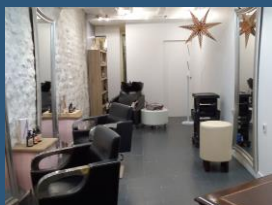

LA BEAUTE DU CHEVEU
34 RUE DU CORDOUAN
17000 LA ROCHELLE

TEL : 05.16.07.35.77

COVID-19. PROTOCOLE SANITAIRE DANS VOTRE SALON

**GEL HYDROALCOOLIQUE
A VOTRE DISPOSITION**

PORTEZ VOTRE MASQUE PERSONNEL

**METTRE VOTRE CAPE DE PROTECTION
FOURNIE PAR LE SALON**